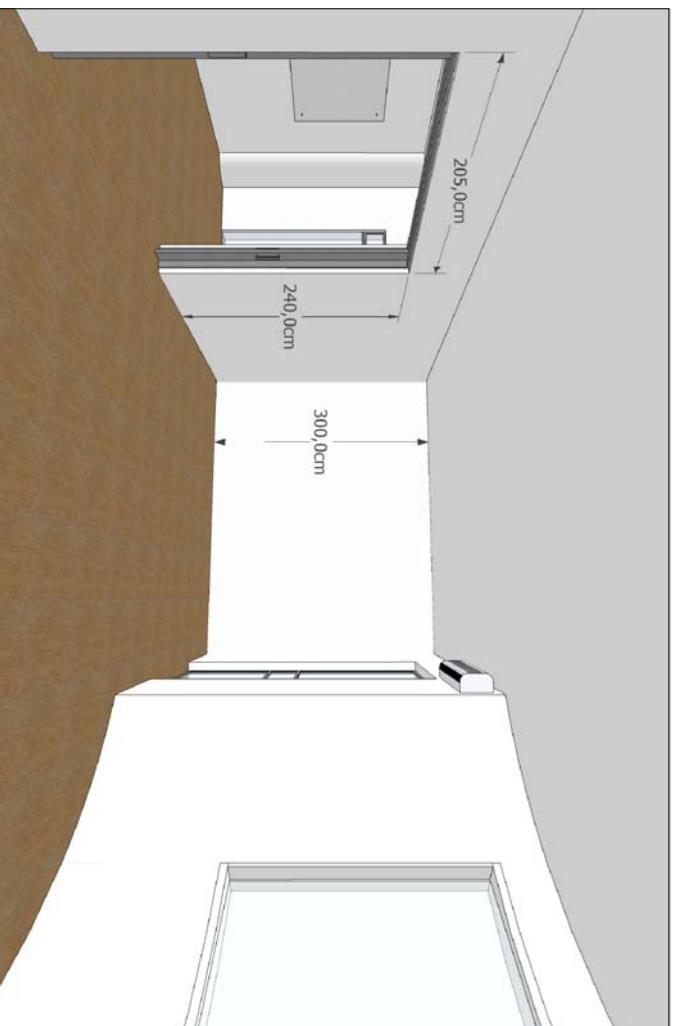

## galeria de arte

Croqui 07

Croqui 08

Croquis perspectivos

STUDIO TESTON

26 de abril de 2007

Av. Itaquí 79/sala302 - Petrópolis - POA - RS (51) 3388.9596 [arquitetura@studioteston.com.br](mailto:arquitetura@studioteston.com.br) arquitetura e interiores