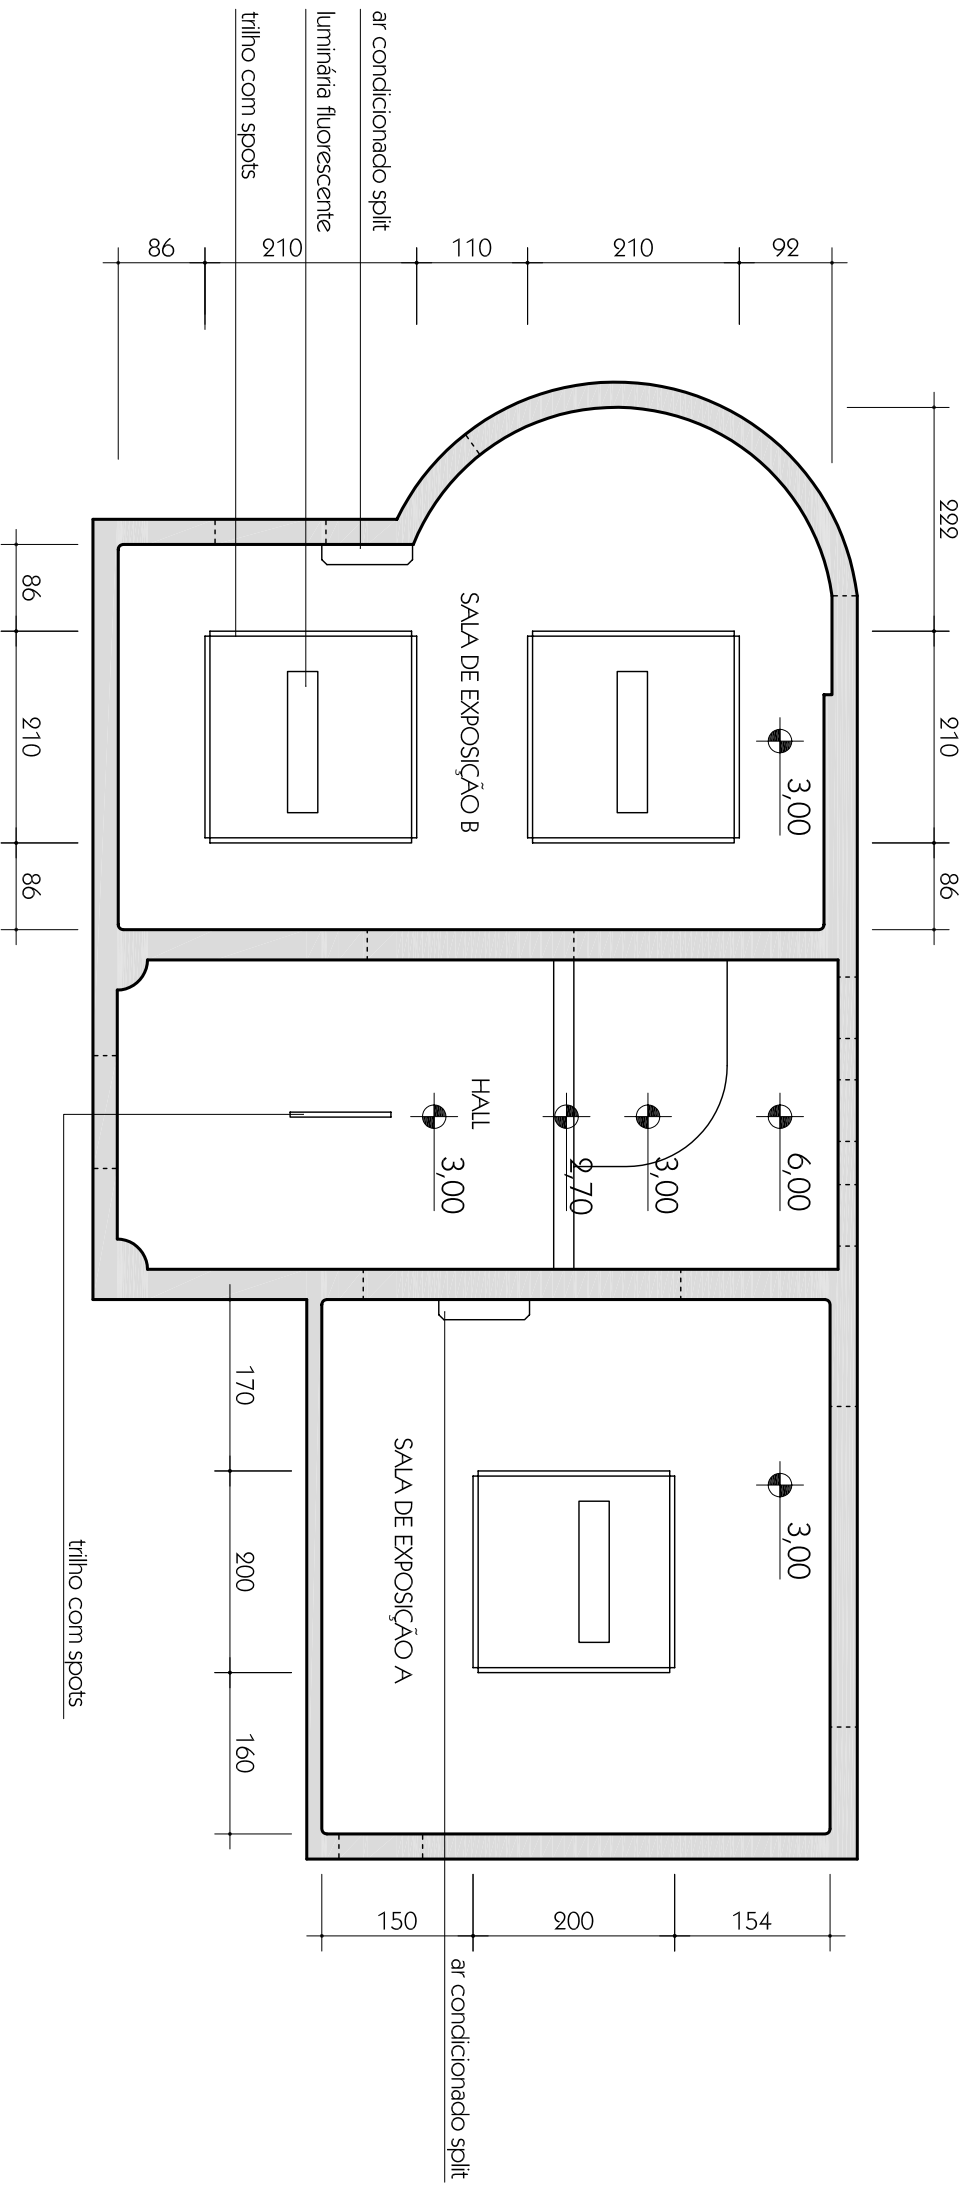

## galeria de arte

Planta de Forro e Iluminação esc.: 1/75

STUDIO TESTON

26 de abril de 2007

Av. Itaquí 79/sala302 - Petrópolis - POA - RS (51) 3388.9596 arquitetura@studioteston.com.br arquitetura e interiores