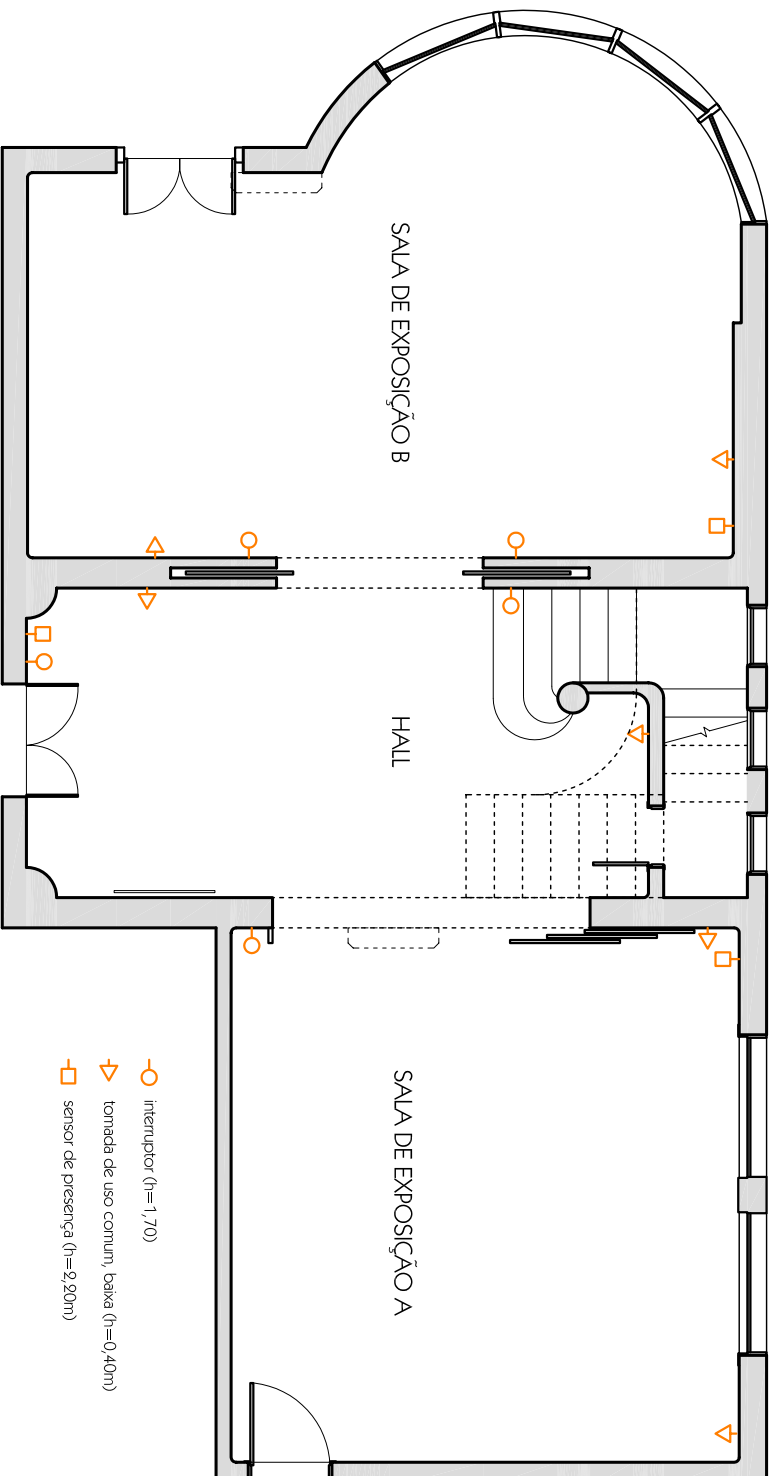

galeria de arte

Esquema Elétrico esc.:1/75

26 de abril de 2007

STUDIO TESTON

Av. Itaquí 79/sala302 - Petrópolis - POA - RS (51) 3388.9596 arquitetura@studioteston.com.br arquitetura e interiores