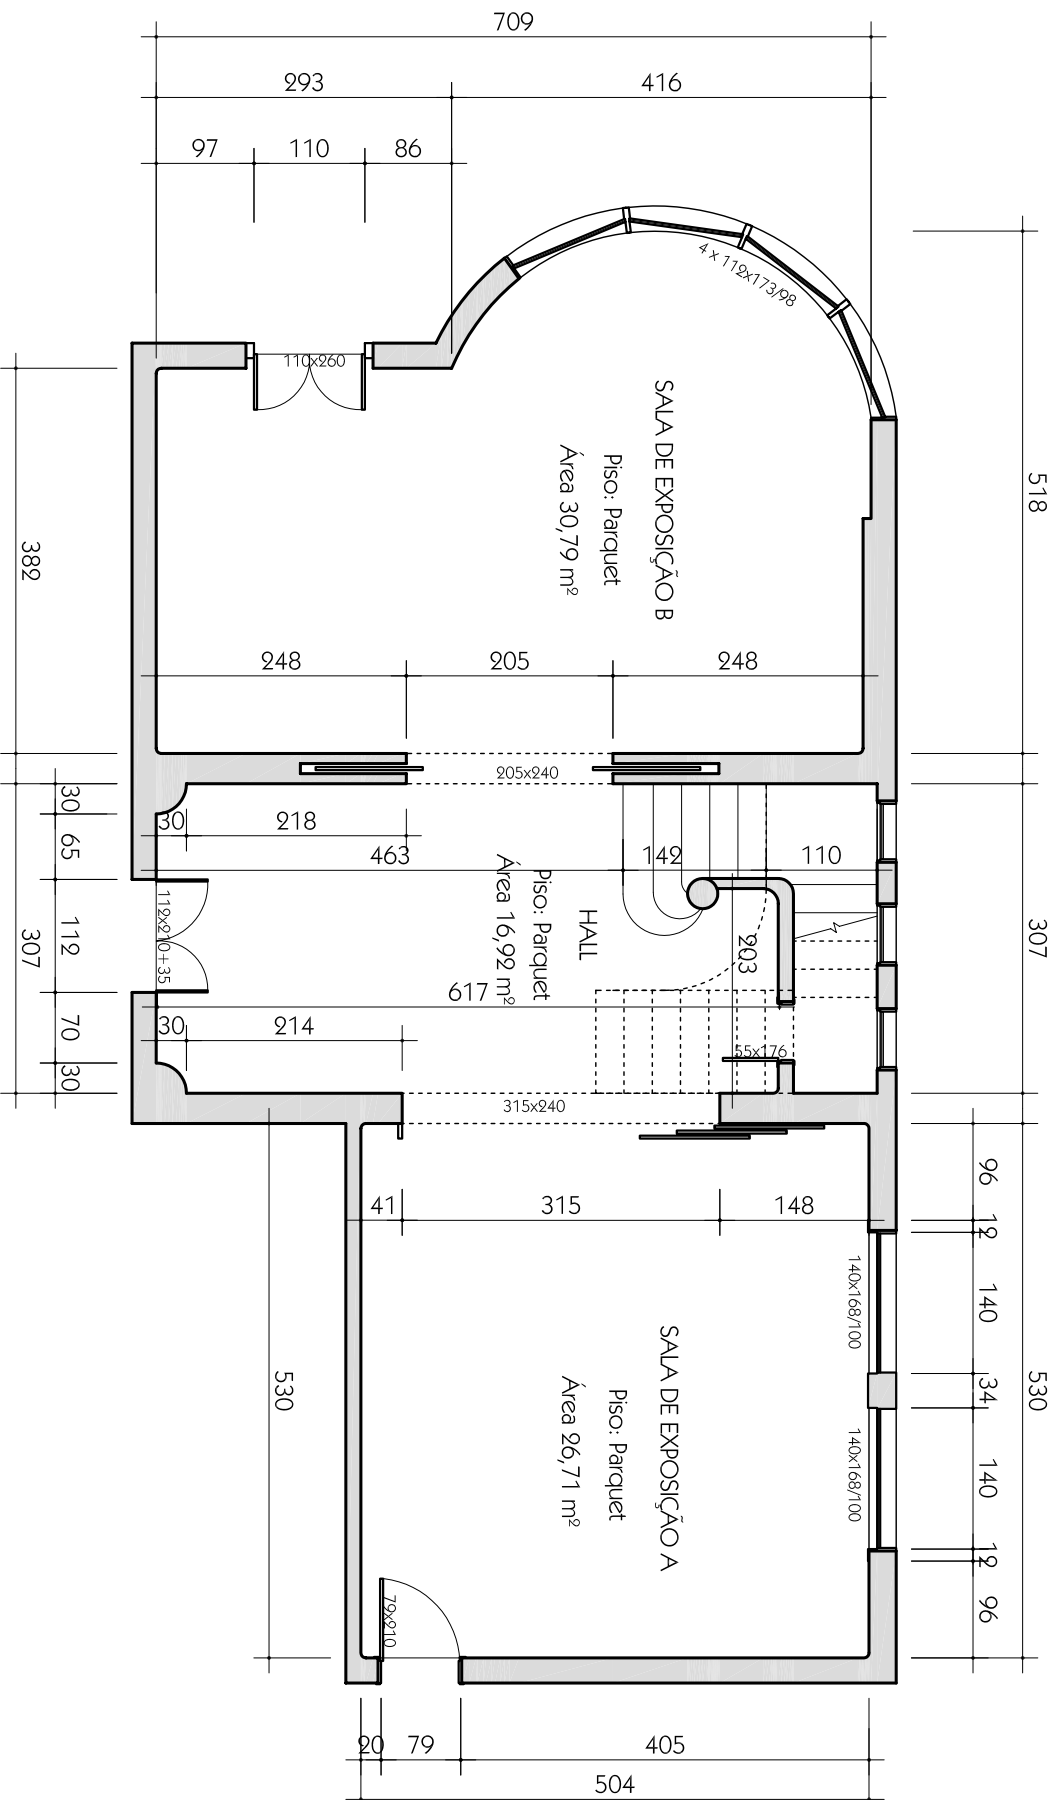

galeria de arte

Planta Baixa esc.: 1/75

26 de abril de 2007

STUDIO TESTON

Av. Itaquí 79/sala302 - Petrópolis - POA - RS (51) 3388.9596 arquitetura@studioteston.com.br arquitetura e interiores